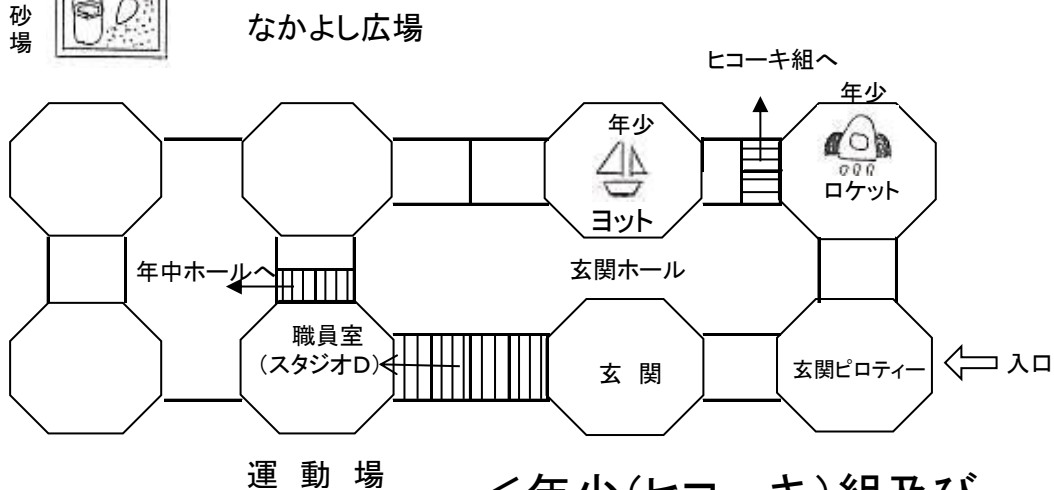

園舎案内図

<玄関及び年少(ロケット・ヨット)組>

<年中組>

<年少(ヒコーキ)組及び絵本の部屋、大ホール>

<年長組>

★戶外遊びは、運動場・なかよし広場で行なって

★トイレ・洗面所は、各保育室に設置して

<事務所>